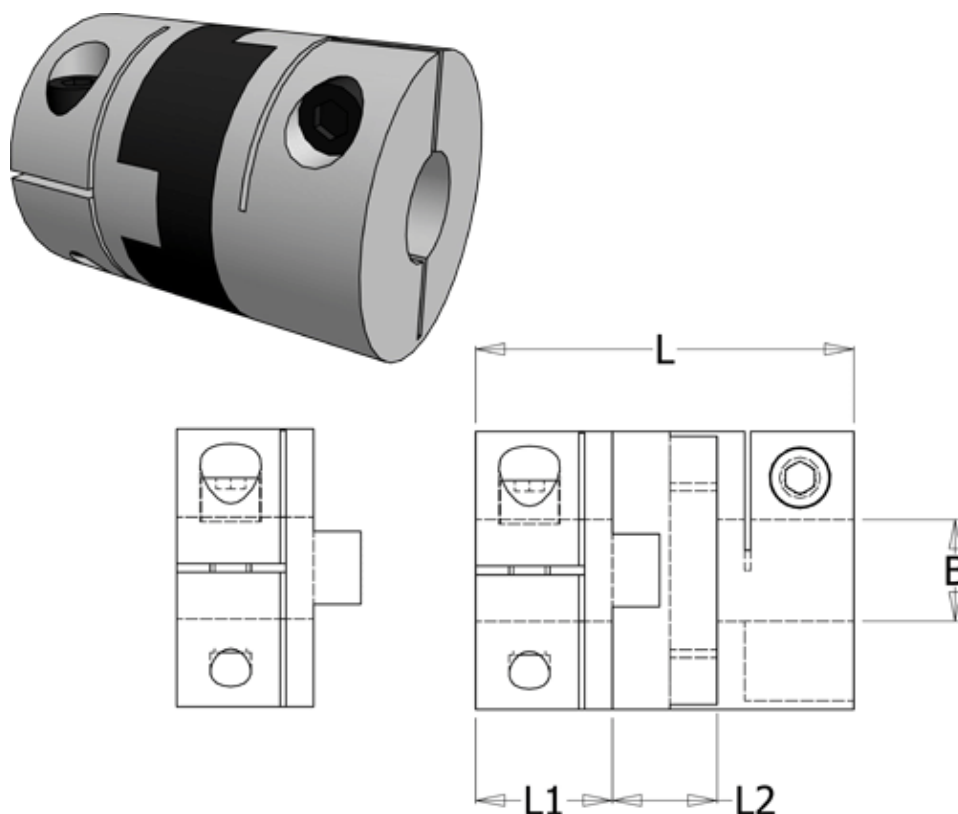

Article number: 33214525051

Description: Oldham coupling hub 452H50.51 ALU
with clamp hub and through bore, bore 24 mm

Measures

B1	= 24
D	= 50
L	= 59.6
L1	= 20.6
L2	= 18.4

Note: Overnævnte varenr. er kun for et koblingsnav. Der går 2 koblingsnav og 1 element til 1 komplet kobling

Screw = M5

Torque (Nm) = 30